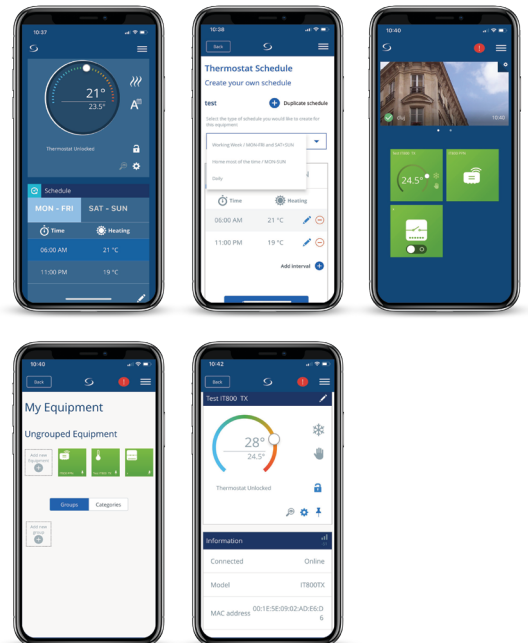

Управление и наблюдение от всяко място...

С приложението SALUS Premium Lite.
Изтеглете го от Google Play или App Store.

Обаждане за топлина, изпратено чрез WIFI от EL 600F Термостат към RX30RF Приемник чрез UG800 Шлюз

Получено повикване за топлина и изпратен към RX30RF Приемник

Сигнал, получен и включва котела, докато желаната топлина се постигне

Сигнал, получен от отделните TRV вентили, отопление на радиатора до желаната температура постигане на

Монтиране на стена или на бюро...

Термостатът SALUS EL600T, управляван от смартфон, предлага гъвкав монтаж възможности за монтиране на стена с помощта на квадратния или кръгъл монтаж, или да бъде поставен на работния плот с помощта на USB докинг станцията.

Управлението се осъществява чрез приложението...

Екранът по подразбиране е само на термостата.

Сканиране на QR код, за да видите Продуктът на Уебсайт